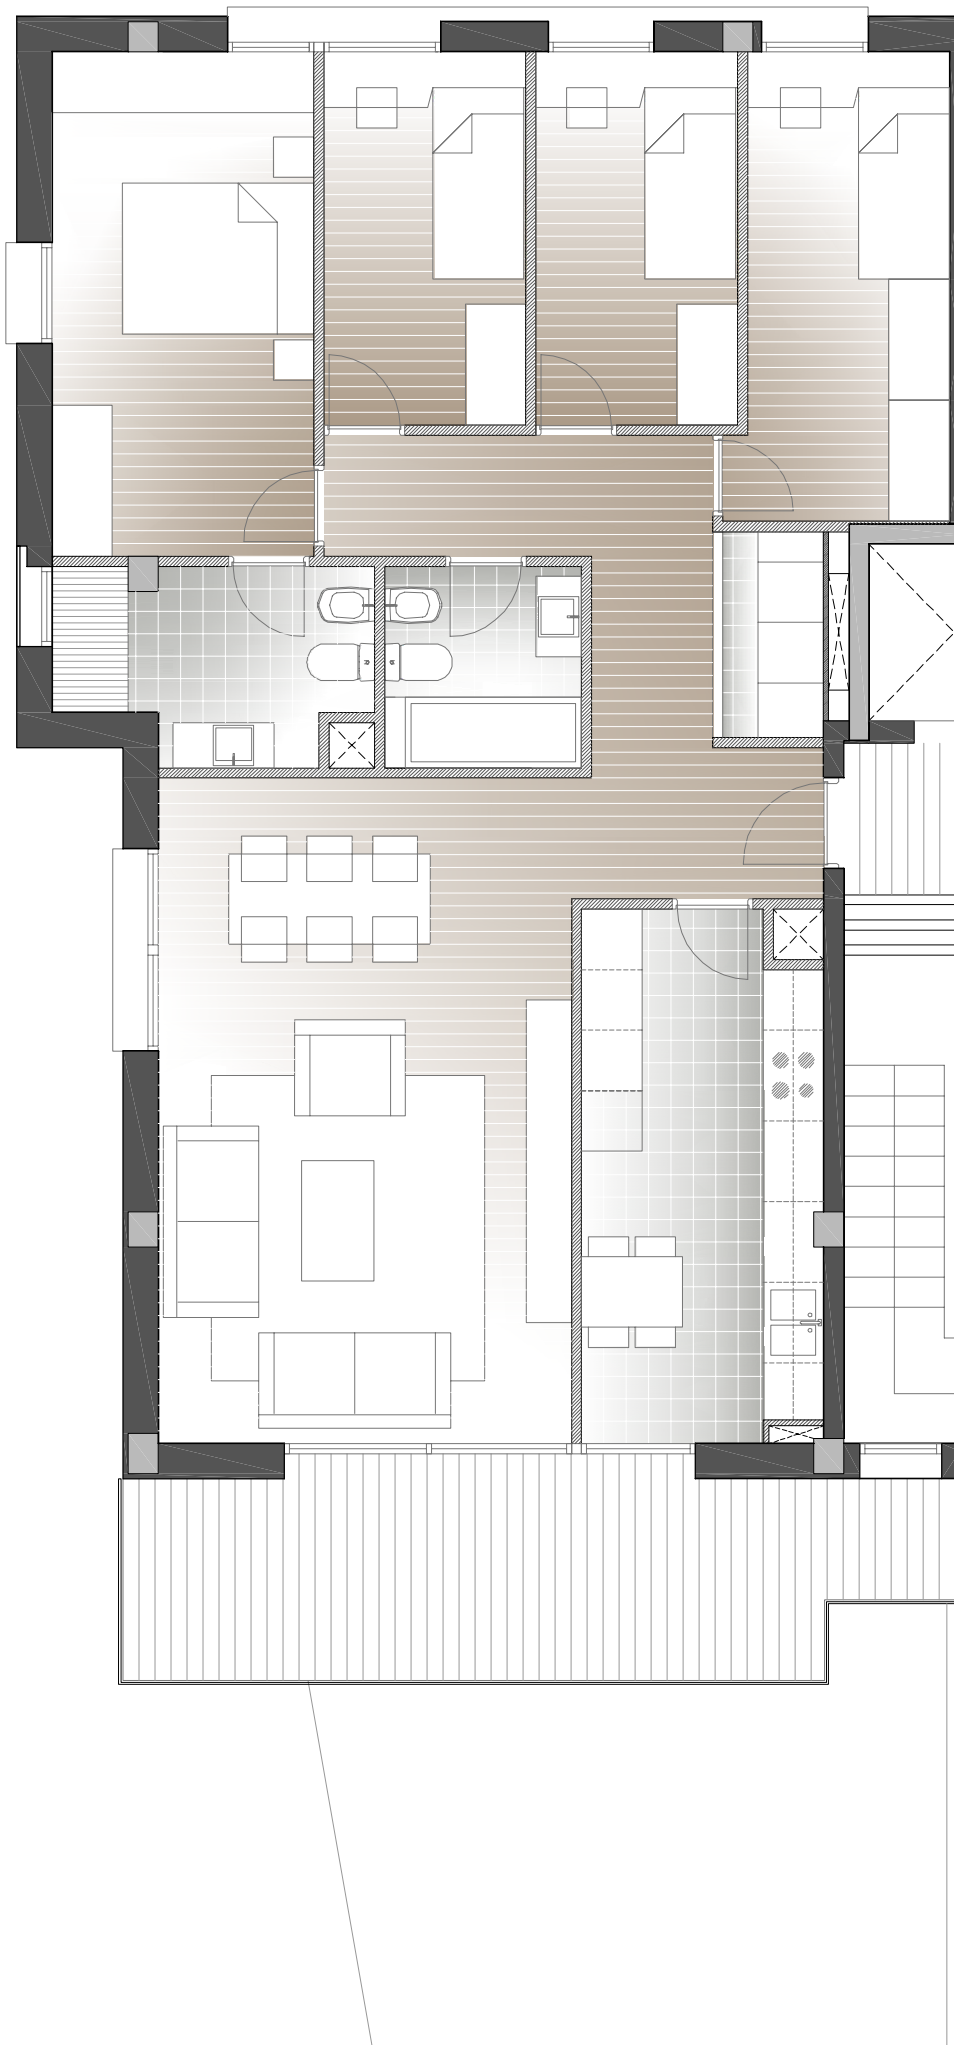

RESIDENCIAL ONDARA_TARREGA

ESC A SEGON 2ª

- Superfície Total	139,66 m2
- Superfície construïda	111,89 m2
- Superfície útil	98,45 m2
- Menjador	27,06 m2
- Cuina	12,31 m2
- Habitació 01	12,97 m2
- Habitació 02	9,49 m2
- Habitació 03	7,40 m2
- Habitació 04	7,40 m2
- Bany 01	5,42 m2
- Bany 02	3,90 m2
- Bany 03	0,00 m2
- Estudi	0,00 m2
- Distribuidor	10,50 m2
- Escala	0,00 m2
- Safreig	2,00 m2
- Terrassa	15,37 m2
- Terrassa duplex	0,00 m2
- Zones comuns	12,40 m2

* Planol i superfícies orientatives i no vinculants

ESPAIS ONDARA, sl

- Lacy 91-109 C B1
 - 08202 Sabadell
 - 93.727.47.37
 - espaisondara@hotmail.com

CUBIC TALLER ARQUITECTURA_URBANISME_ENGINYERIA
 cubictaller@gmail.com