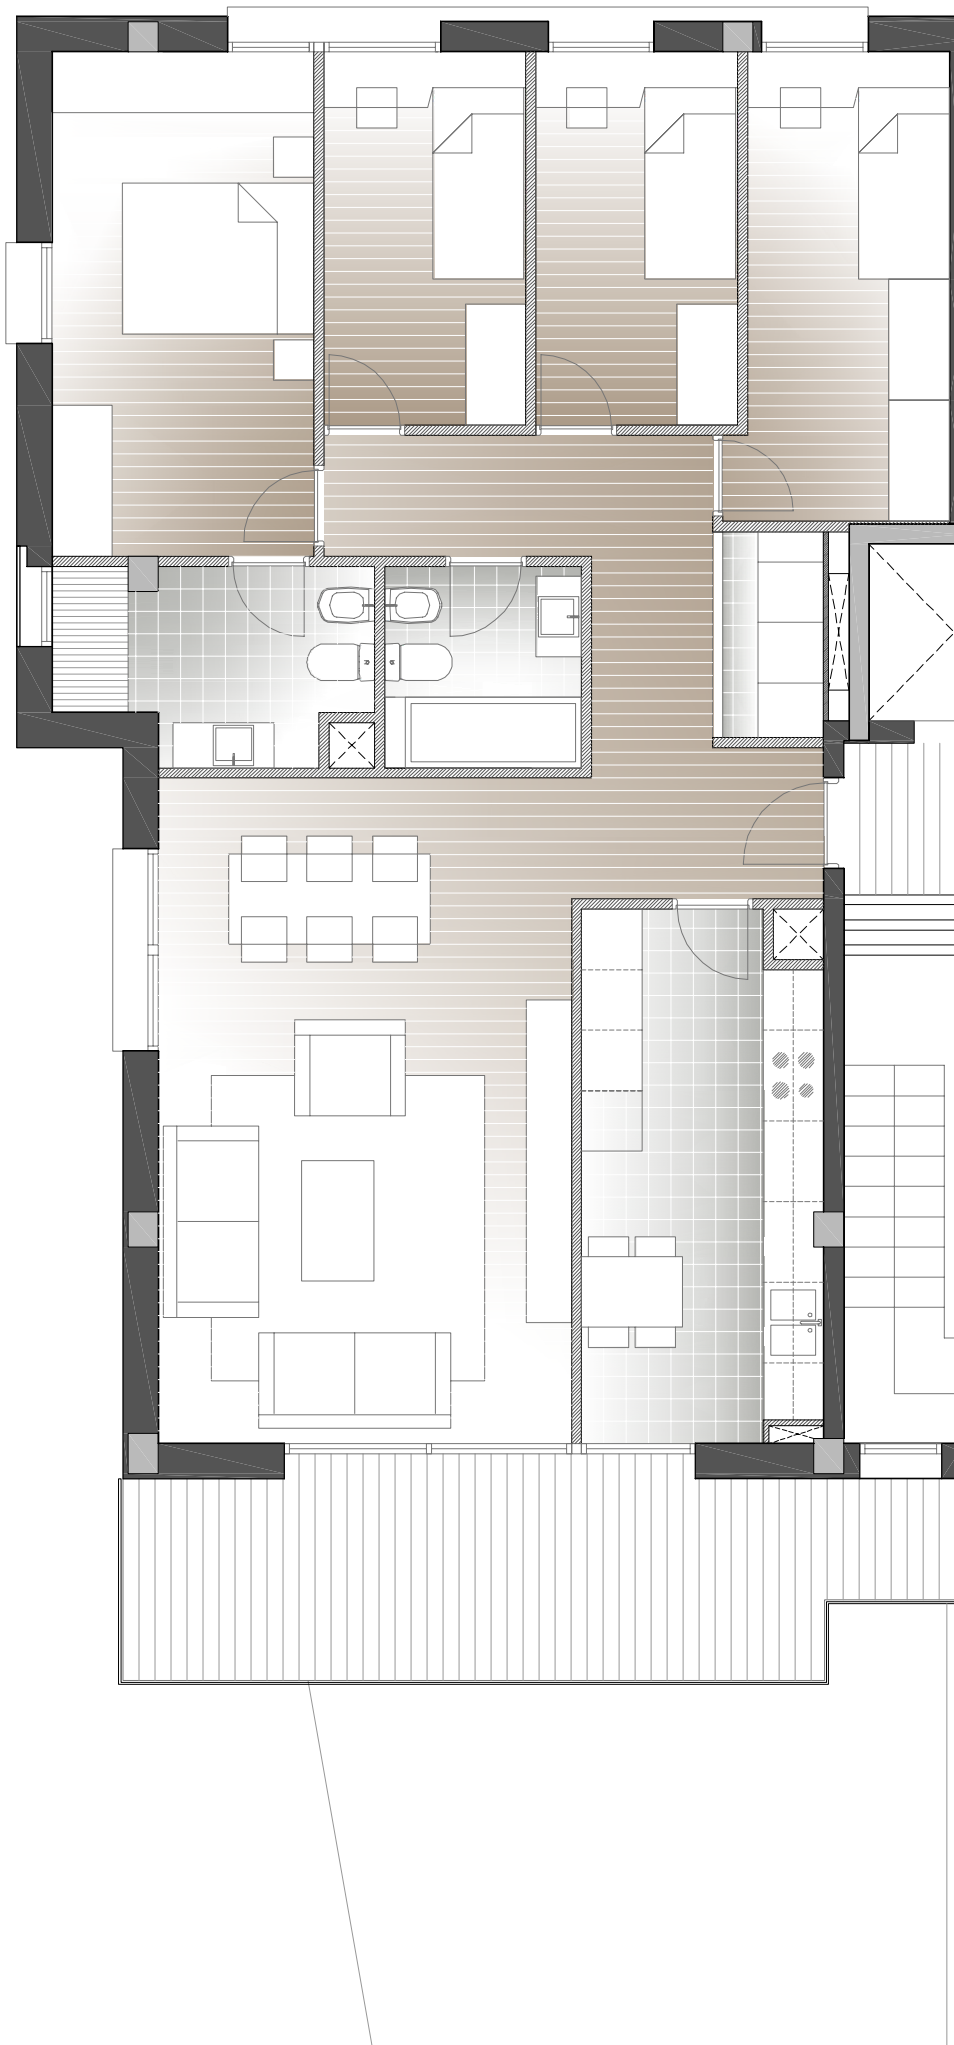

RESIDENCIAL ONDARA_TARREGA

ESC A_TERCER 2ª

- Superfície Total	139,66 m2
- Superfície construïda	111,89 m2
- Superfície útil	98,45 m2
- Menjador	27,06 m2
- Cuina	12,31 m2
- Habitació 01	12,97 m2
- Habitació 02	9,49 m2
- Habitació 03	7,40 m2
- Habitació 04	7,40 m2
- Bany 01	5,42 m2
- Bany 02	3,90 m2
- Bany 03	0,00 m2
- Estudi	0,00 m2
- Distribuidor	10,50 m2
- Escala	0,00 m2
- Safreig	2,00 m2
- Terrassa	15,37 m2
- Terrassa duplex	0,00 m2
- Zones comuns	12,40 m2

* Plànol i superfícies orientatives i no vinculants

ESPAIS ONDARA, sl

- Lacy 91-109 C B1
 - 08202 Sabadell
 - 93.727.47.37
 - espaisondara@hotmail.com

CUBIC TALLER ARQUITECTURA_URBANISME_ENGINYERIA
 cubictaller@gmail.com