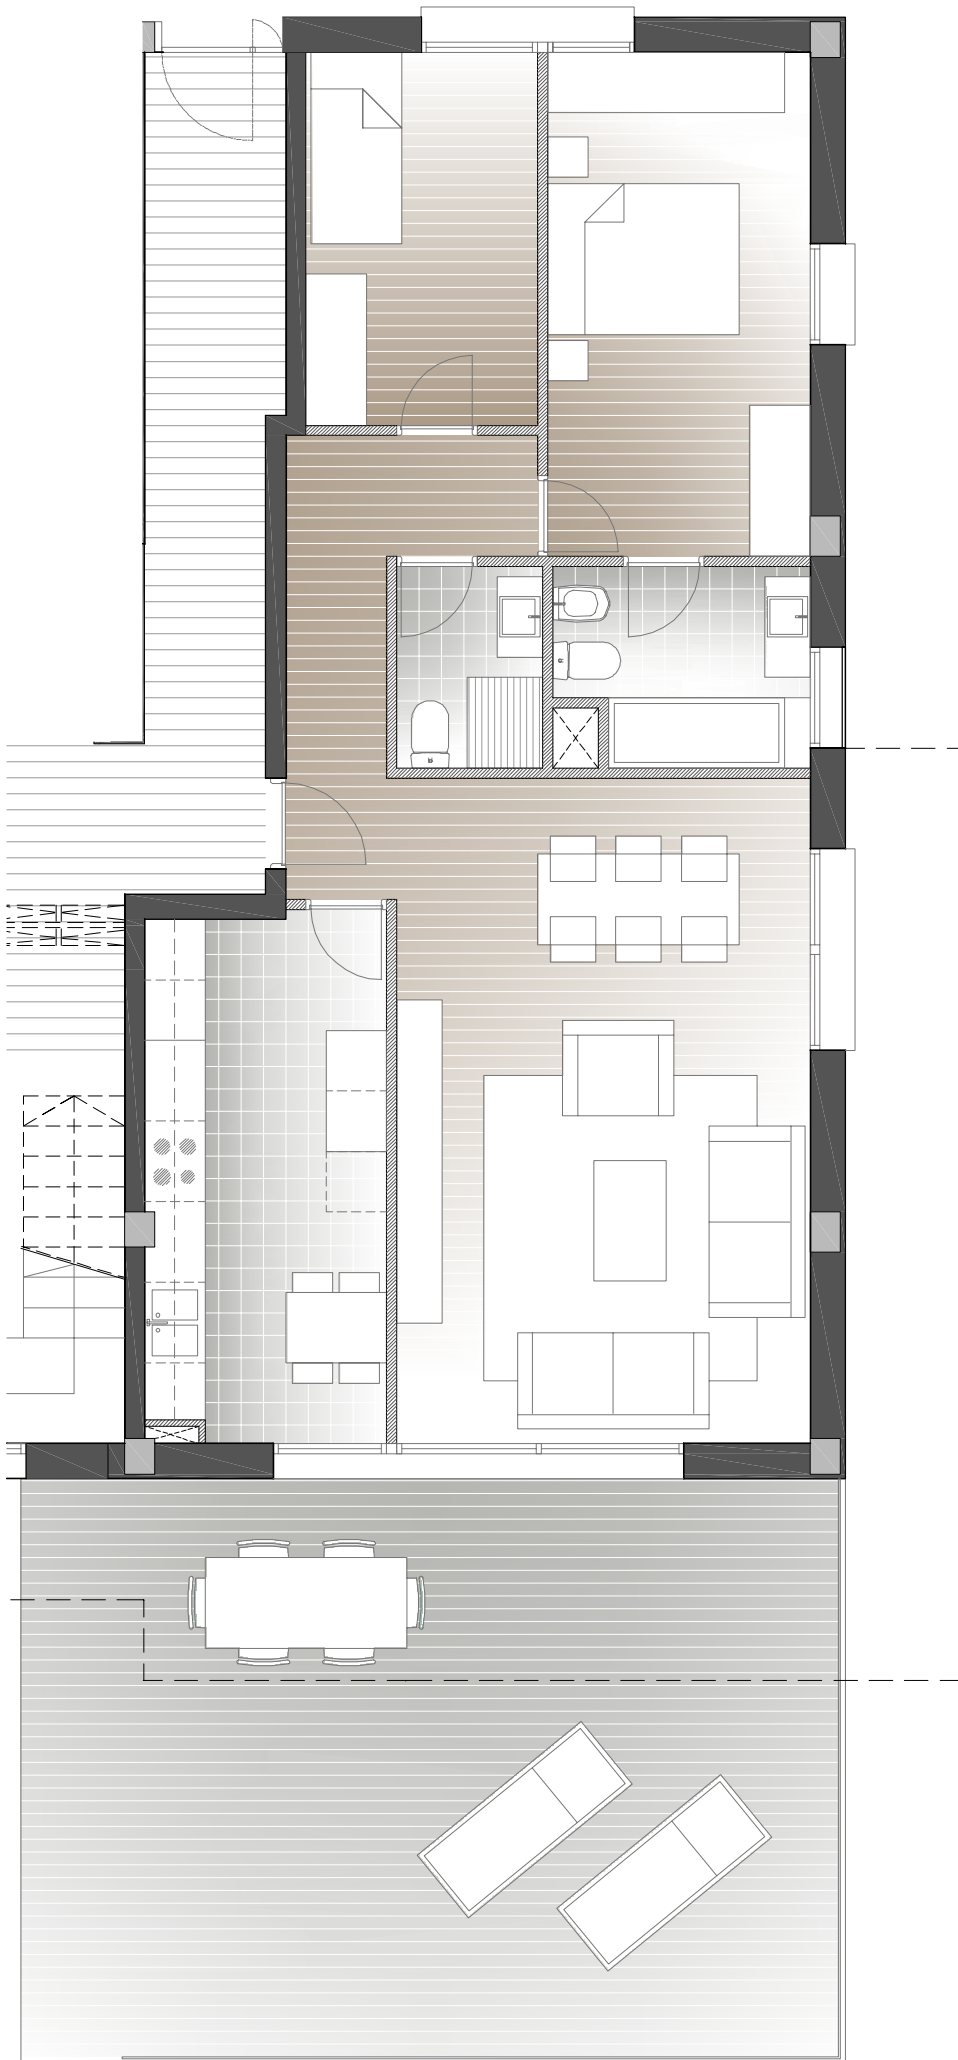

RESIDENCIAL ONDARA_TARREGA

ESC B_BAIXOS 1ª

- Superfície Total	147,64 m2
- Superfície construïda	86,82 m2
- Superfície útil	75,67 m2
- Menjador	27,06 m2
- Cuina	12,23 m2
- Habitació 01	13,00 m2
- Habitació 02	9,25 m2
- Habitació 03	0,00 m2
- Habitació 04	0,00 m2
- Bany 01	4,71 m2
- Bany 02	2,90 m2
- Bany 03	0,00 m2
- Estudi	0,00 m2
- Distribuidor	6,52 m2
- Escala	0,00 m2
- Safreig	0,00 m2
- Terrassa	45,34 m2
- Terrassa duplex	0,00 m2
- Zones comuns	15,48 m2

* Plànol i superfícies orientatives i no vinculants

ESPAIS ONDARA, sl

- Lacy 91-109 C B1
 - 08202 Sabadell
 - 93.727.47.37
 - espaisondara@hotmail.com

CUBIC TALLER ARQUITECTURA_URBANISME_ENGINYERIA
 cubictaller@gmail.com