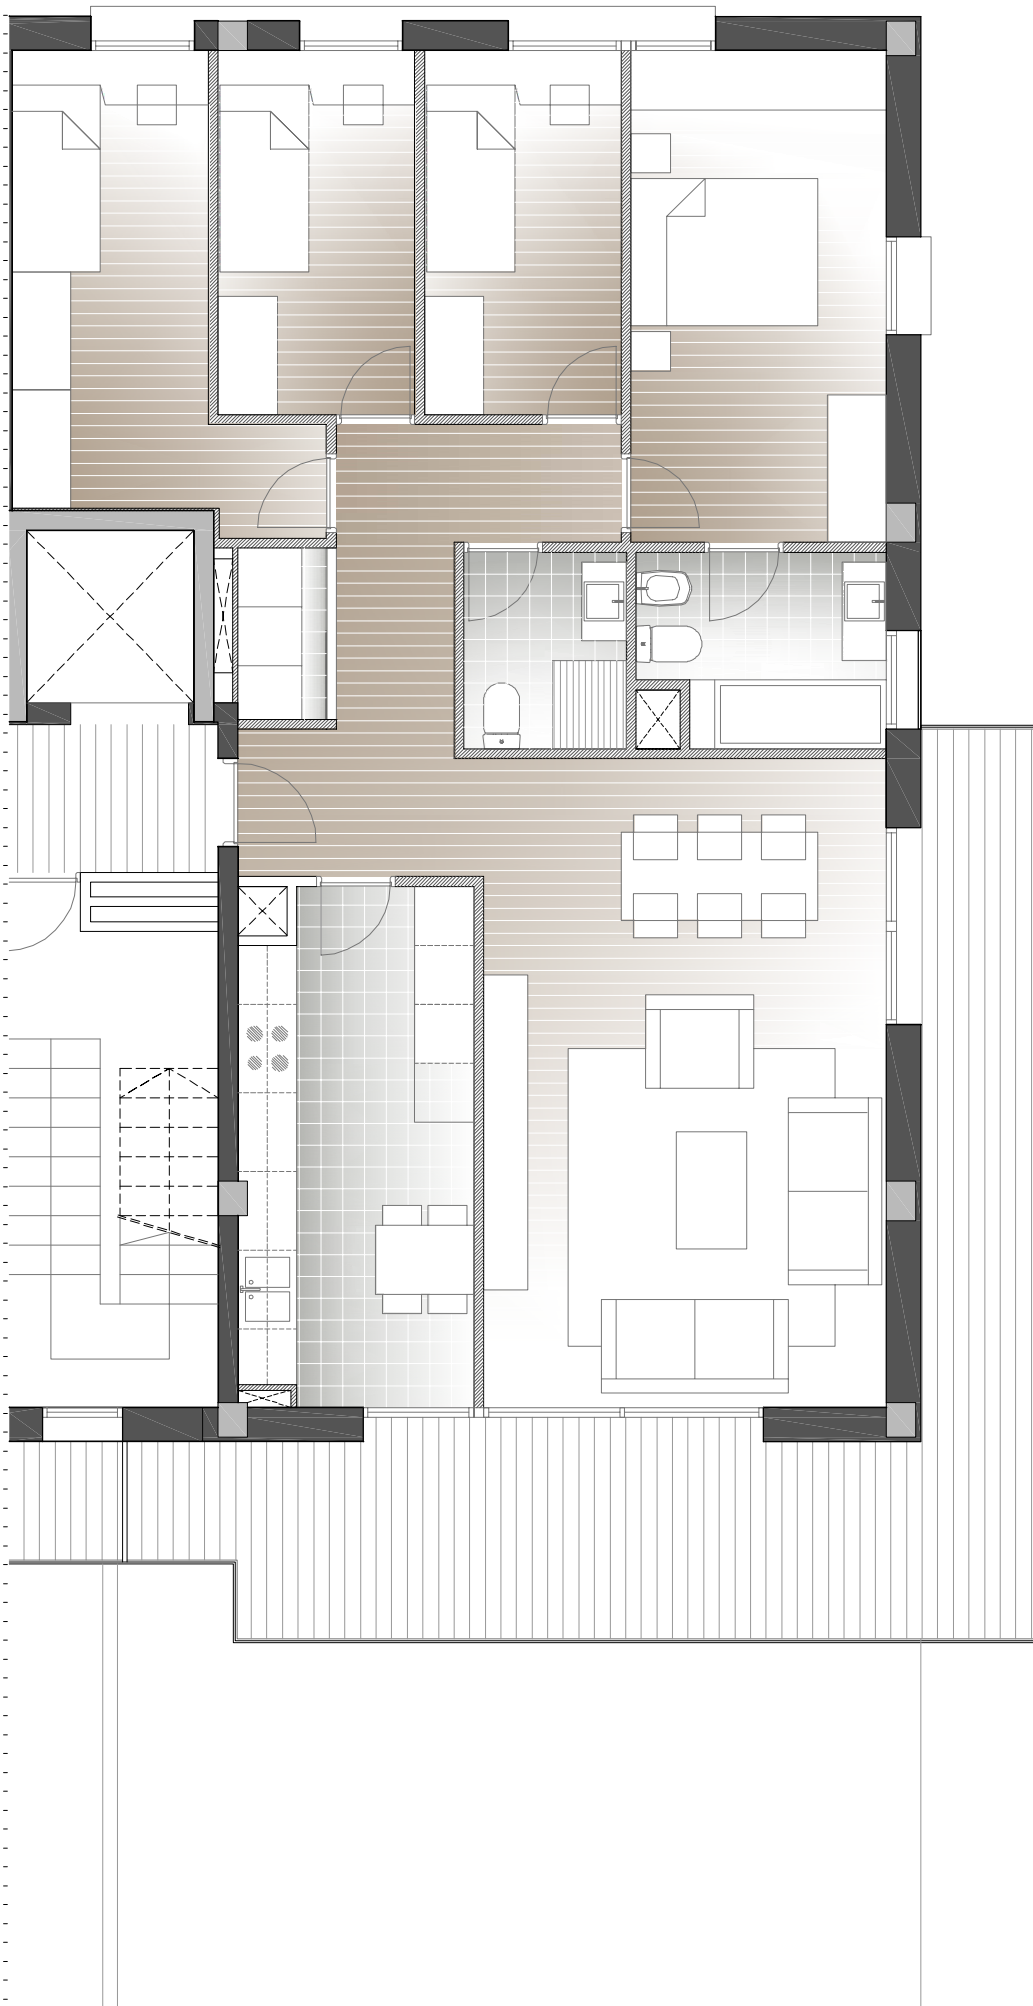

RESIDENCIAL ONDARA_TARREGA

ESC B_PRIMER 1ª

Superfície Total	148,78 m ²
Superfície construïda	109,91 m ²
Superfície útil	96,72 m ²
Menjador	27,06 m ²
Cuina	12,31 m ²
Habitació 01	13,00 m ²
Habitació 02	10,62 m ²
Habitació 03	7,40 m ²
Habitació 04	7,37 m ²
Bany 01	4,71 m ²
Bany 02	3,30 m ²
Bany 03	0,00 m ²
Estudi	0,00 m ²
Distribuidor	9,42 m ²
Escala	0,00 m ²
Safreig	1,53 m ²
Terrassa	26,48 m ²
Terrassa duplex	0,00 m ²
Zones comuns	12,39 m ²

* Planol i superfícies orientatives i no vinculants

ESPAIS ONDARA, sl

Lacy 91-109 C B1
08202 Sabadell
93.727.47.37
espaisondara@hotmail.com

CUBIC TALLER ARQUITECTURA_URBANISME_ENGINYERIA
cubicaller@gmail.com