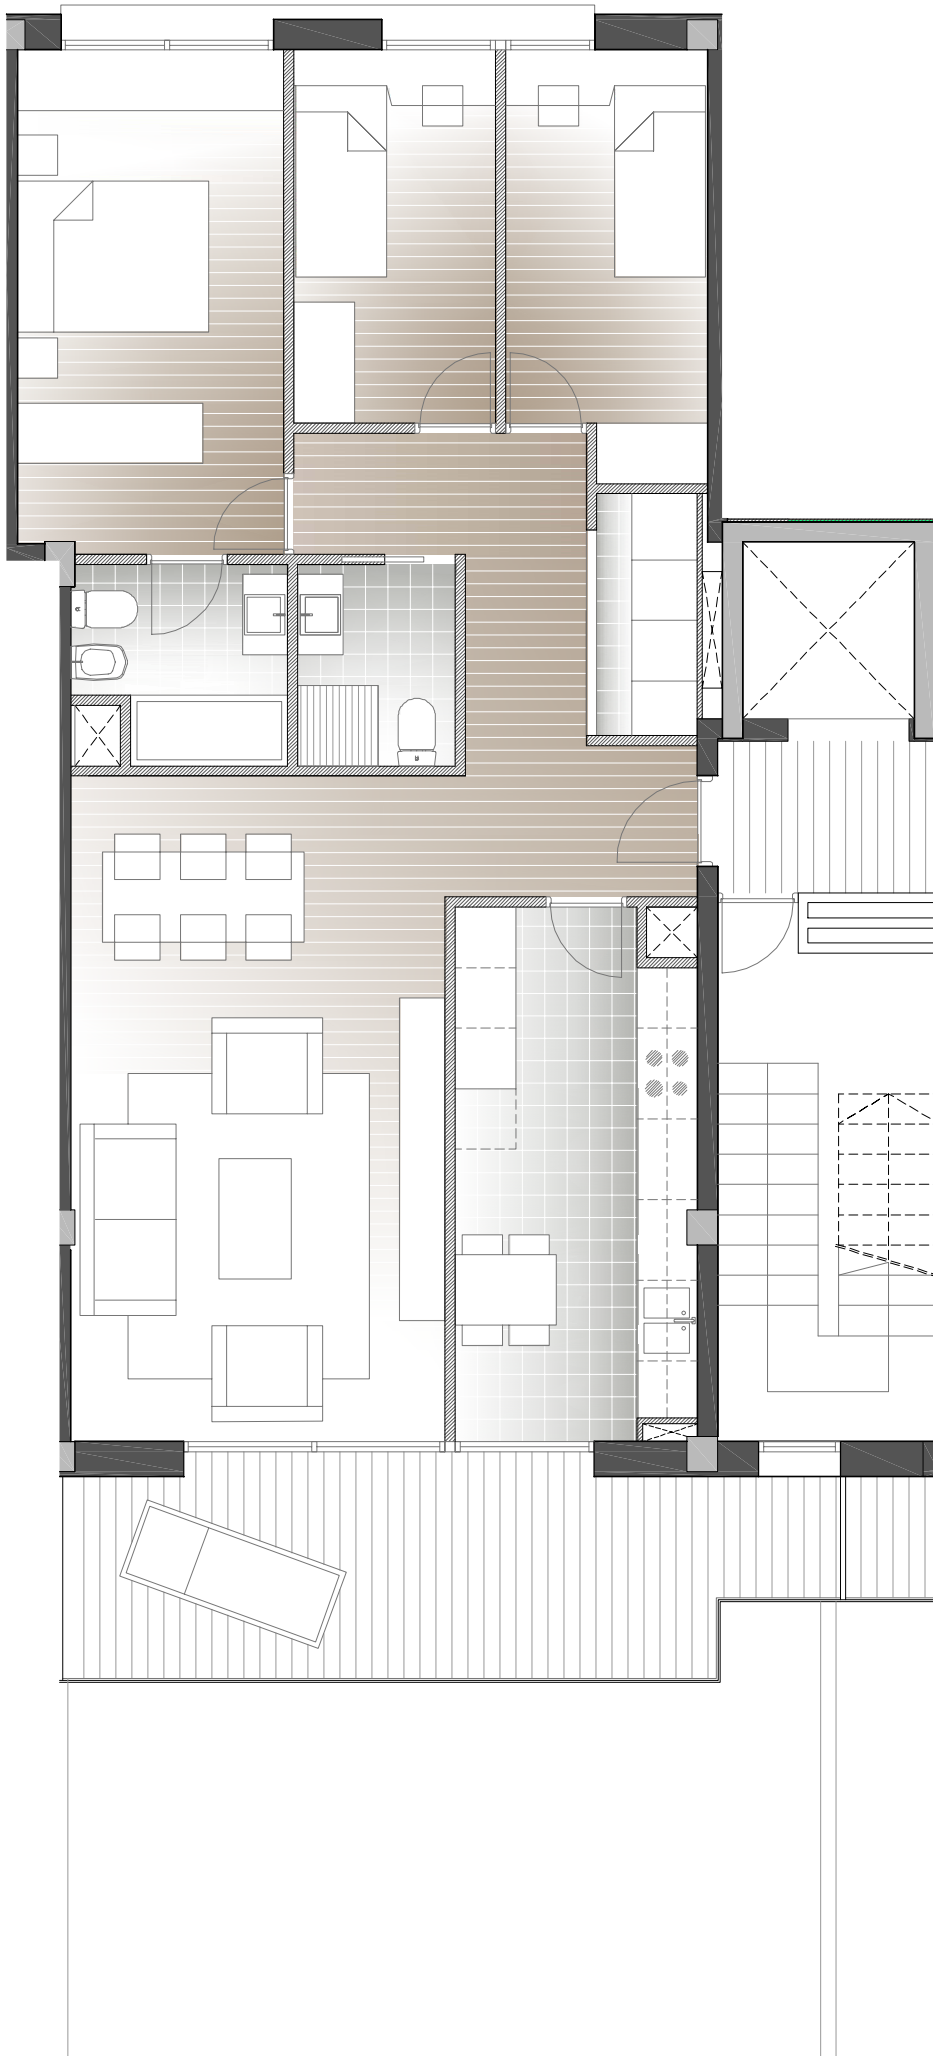

RESIDENCIAL ONDARA_TARREGA

ESC B_PRIMER 2ª

- Superfície Total	119,85 m2
- Superfície construïda	94,89 m2
- Superfície útil	84,25 m2
- Menjador	24,51 m2
- Cuina	12,31 m2
- Habitació 01	13,16 m2
- Habitació 02	8,04 m2
- Habitació 03	7,40 m2
- Habitació 04	0,00 m2
- Bany 01	3,88 m2
- Bany 02	3,12 m2
- Bany 03	0,00 m2
- Estudi	0,00 m2
- Distribuidor	9,45 m2
- Escala	0,00 m2
- Safreig	2,38 m2
- Terrassa	14,11 m2
- Terrassa duplex	0,00 m2
- Zones comuns	10,85 m2