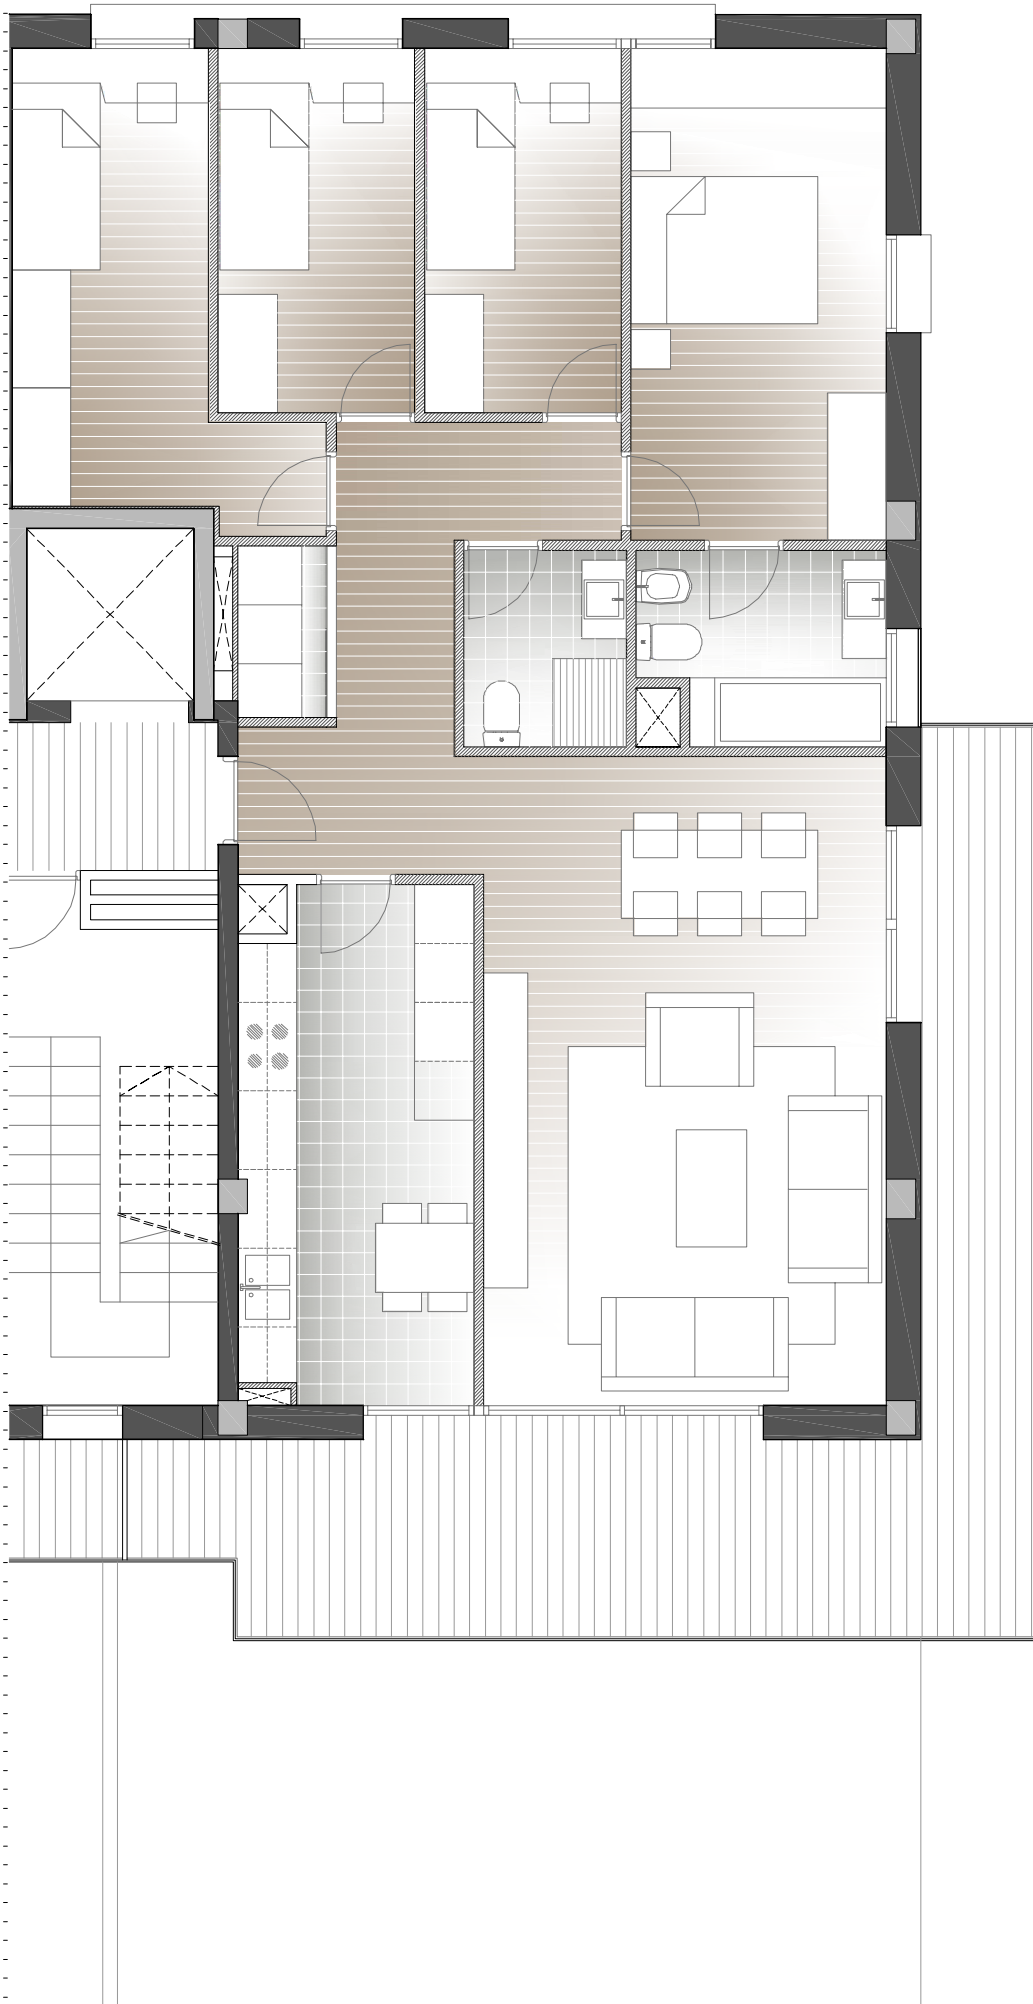

RESIDENCIAL ONDARA_TARREGA

ESC B_SEGON 1ª

Superfície Total	148,78 m ²
Superfície construïda	109,91 m ²
Superfície útil	96,72 m ²
Menjador	27,06 m ²
Cuina	12,31 m ²
Habitació 01	13,00 m ²
Habitació 02	10,62 m ²
Habitació 03	7,40 m ²
Habitació 04	7,37 m ²
Bany 01	4,71 m ²
Bany 02	3,30 m ²
Bany 03	0,00 m ²
Estudi	0,00 m ²
Distribuidor	9,42 m ²
Escala	0,00 m ²
Safreig	1,53 m ²
Terrassa	26,48 m ²
Terrassa duplex	0,00 m ²
Zones comuns	12,39 m ²

* Planol i superfícies orientatives i no vinculants

ESPAYS ONDARA, sl

Lacy 91-109 C B1
08202 Sabadell
93.727.47.37
espaisondara@hotmail.com

CUBIC TALLER ARQUITECTURA_URBANISME_ENGINYERIA
cubicaller@gmail.com