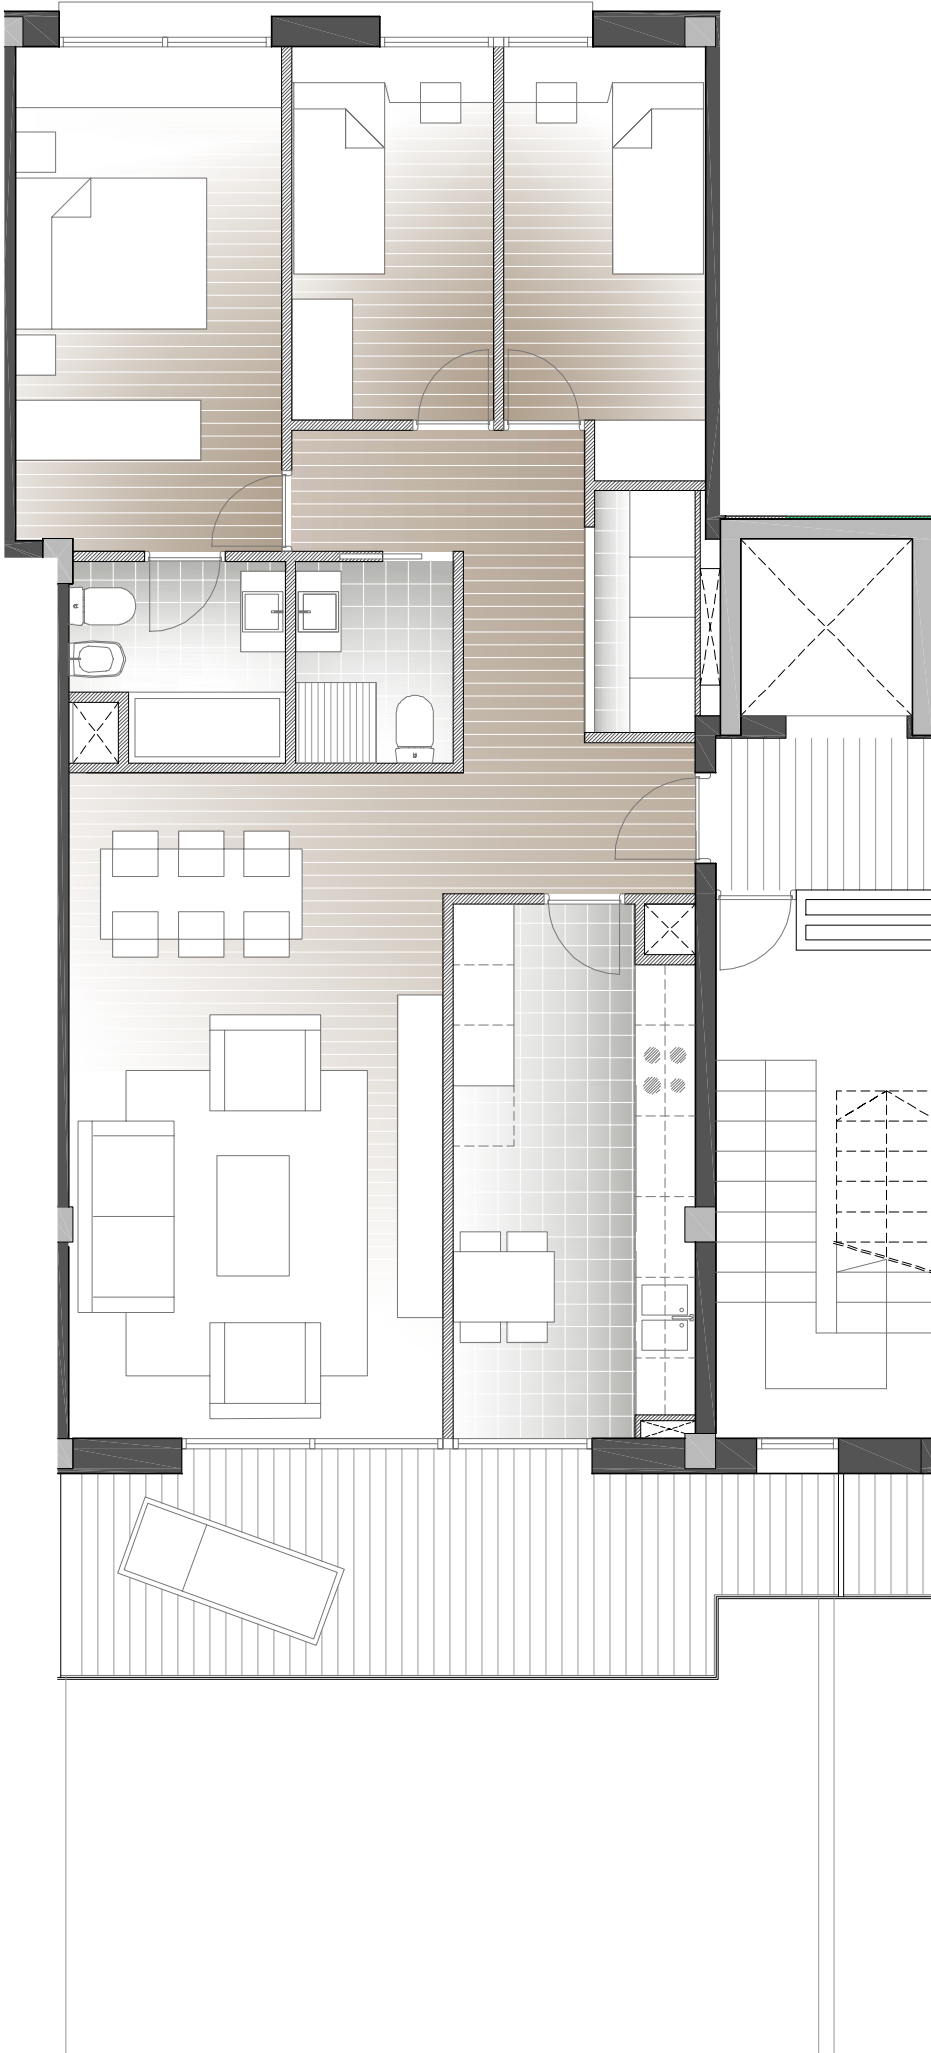

## RESIDENCIAL ONDARA\_TARREGA

### ESC B\_SEGON 2ª

- Superfície Total	119,85 m2
- Superfície construïda	94,89 m2
- Superfície útil	84,25 m2
- Menjador	24,51 m2
- Cuina	12,31 m2
- Habitació 01	13,16 m2
- Habitació 02	8,04 m2
- Habitació 03	7,40 m2
- Habitació 04	0,00 m2
- Bany 01	3,88 m2
- Bany 02	3,12 m2
- Bany 03	0,00 m2
- Estudi	0,00 m2
- Distribuidor	9,45 m2
- Escala	0,00 m2
- Safreig	2,38 m2
- Terrassa	14,11 m2
- Terrassa duplex	0,00 m2
- Zones comuns	10,85 m2

\* Planol i superfícies orientatives i no vinculants